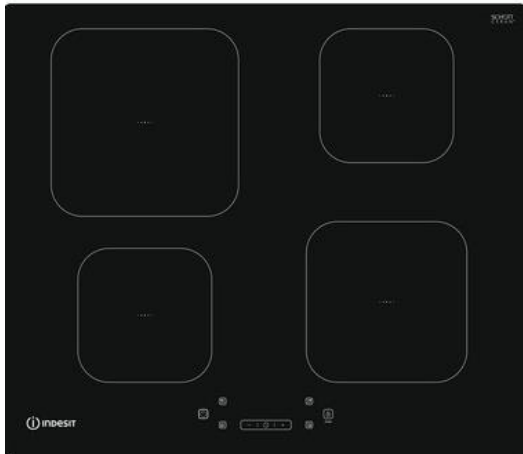

il mercatino

**FINO AL 27/04
AD ESAURIMENTO
SCORTE**

PIANO COTTURA INDUZIONE INDESIT IS 83Q60 NE

4 PIASTRE 60CM
ADATTATORE DI POTENZA
COMANDI FRONTALI TOUCH
CONTAMINUTI
BLOCCO COMANDI

PREZZO CONSIGLIATO
AL PUBBLICO ~~€749,00~~
€.269,00

PIANO COTTURA INDUZIONE WHIRLPOOL SMP 658C/NE/IXL

4 PIASTRE 65CM
FLEXI FULL
TECNOLOGIA 6° SENSO CHEF CONTROL
63 COMBINAZIONI DI COTTURA
REGOLATORE DI POTENZA
ASSISTED TEXT DISPLAY
BOOSTER

PREZZO CONSIGLIATO
AL PUBBLICO ~~€1299,00~~
€.499,00

PIANO COTTURA INDUZIONE WHIRLPOOL WL B2277 NE

4 PIASTRE 77CM
TECNOLOGIA 6° SENSO
COMANDI FRONTALI TOUCH
REGOLATORE DI POTENZA
FUNZIONI SPECIALI
TIMER
FLEXI COOK
BOOSTER 3Kw.

PREZZO CONSIGLIATO
AL PUBBLICO ~~€1200,00~~
€.399,00