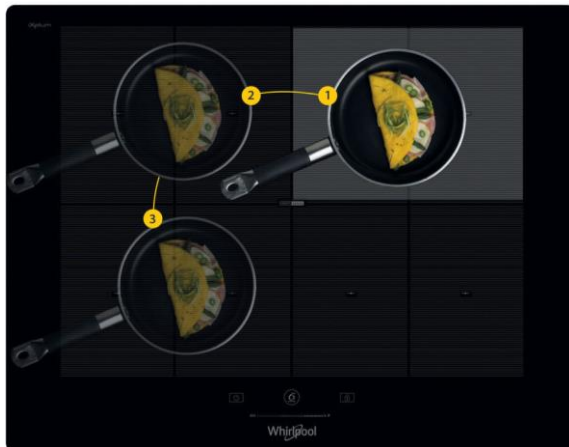

il mercatino

**FINO AL 27/04
AD ESAURIMENTO
SCORTE**

PIANO COTTURA INDUZIONE INDESIT IS 83Q60 NE

4 PIASTRE 60CM
ADATTATORE DI POTENZA
COMANDI FRONTALI TOUCH
CONTAMINUTI
BLOCCO COMANDI

PREZZO CONSIGLIATO
AL PUBBLICO ~~€749,00~~
€.269,00

PIANO COTTURA INDUZIONE WHIRLPOOL SMP 658C/NE/IXL

4 PIASTRE 65CM
FLEXI FULL
TECNOLOGIA 6° SENSO CHEF CONTROL
63 COMBINAZIONI DI COTTURA
REGOLATORE DI POTENZA
ASSISTED TEXT DISPLAY
BOOSTER

PREZZO CONSIGLIATO
AL PUBBLICO ~~€1299,00~~
€.499,00